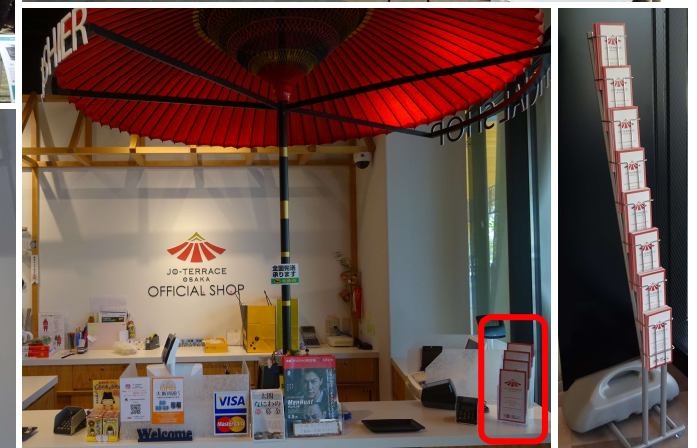

大阪城・大阪城公園

QR Translator 表示イメージ

QR Translator

- **クライアント**：大阪城パークマネジメント株式会社
- **設置箇所**：展示施設、リーフレット及びガイドブック

大阪城公園内に2017年よりOPENしたJO-TERRACE OSAKAとMIRAIZA OSAKA-JOの館内案内リーフレットや大阪城公園総合ガイドブックに採用。

MIRAIZA OSAKA-JOでは展示室内でも利用し、大阪城の歴史を始めとする展示情報を5言語で紹介している。