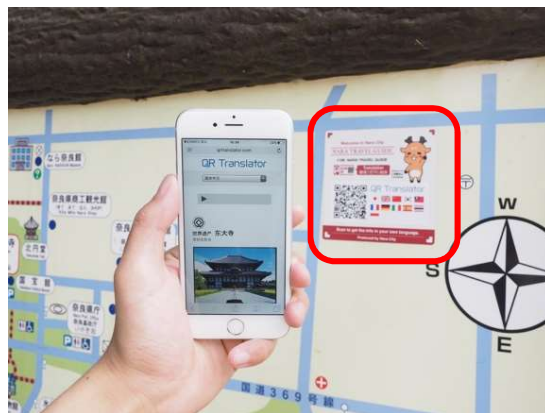

奈良市

QR Translator 表示イメージ

- クライアント：奈良県 奈良市
- 設置箇所：奈良市全域の500ヶ所以上に設置

JR奈良駅、近鉄奈良駅の観光案内所や、世界遺産の神社仏閣をはじめとする観光施設までを網羅した多言語での案内を実施。QR Translatorの読み込みを促進するためのパネルやポスターも各地に設置されており、観光情報を広くカバーしている。人力+機械翻訳で11言語に対応。