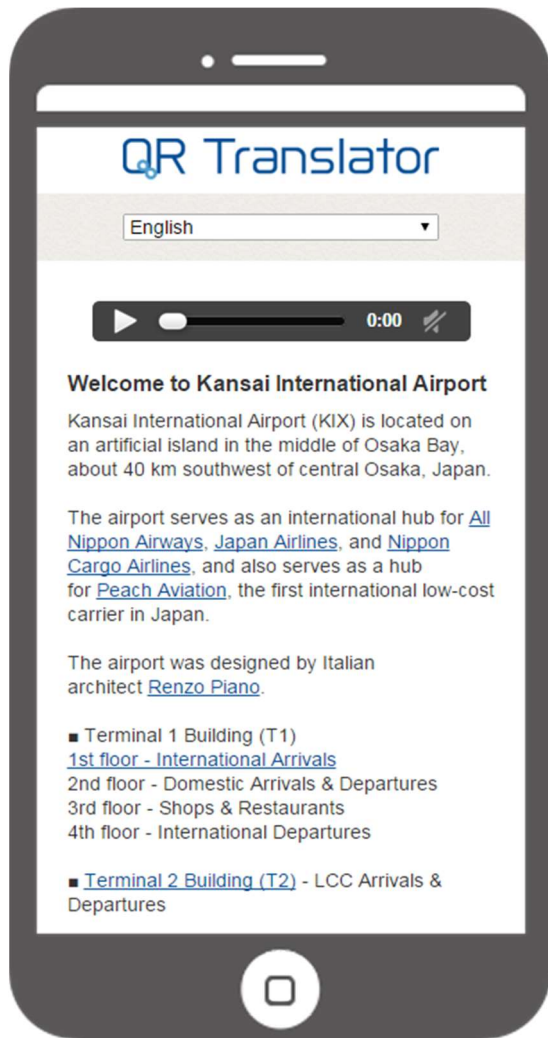

関西国際空港

QR Translator 表示イメージ

- **クライアント**：関西エアポート(株)
- **設置箇所**：国際線到着ロビーのチケットカウンター、館内案内パネル、関西観光案内大型パネル、物販店POP、レストラン案内、コインロッカー、空港施設の案内等約120ヶ所に設置。

関西と海外の玄関口、関西国際空港でのご利用。施設案内だけでなく、周辺観光情報や二次交通案内を記載。